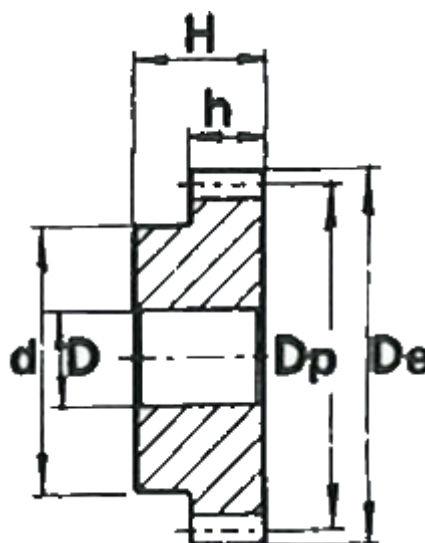

Varenummer: 616501010072  
Beskrivelse: Cylindrisk tandhjul med nav  
72 tdr. Modul 1

## Mål

Antal tænder = 72  
d = 50  
D = 12  
De = 74  
Deling (Pitch) = 3.1416  
Dp = 72  
H = 25  
h = 15

Modul = 1